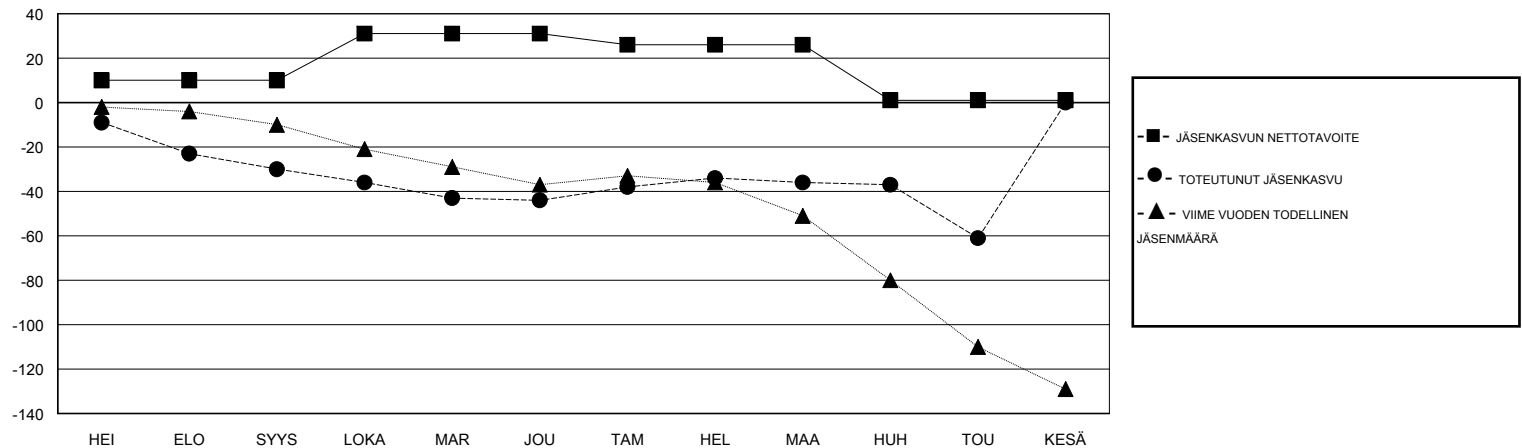

MONTHLY MEMBERSHIP PROGRESS REPORT

District 107 A

Results as of: 05/31/2018

GMT: ANTTI FORSELL

SIJAINI FINLAND

GMT VAALIPIIRI

Klubit				jäsentä			
TULOKSET 2017-2018				TULOKSET 2017-2018			
NELJÄNNES	UUDEN KLUBIN TAVOITE	UUDET KLUBIT	LOPETETUT KLUBIT	NELJÄNNES	JÄSENKASVUN NETTOTAVOITE	TOTEUTUNUT JÄSENKASVU	POISTETUT JÄSENET (mukaan lukien siirrot)
HEI/ELO/SYYS	0	0	1	HEI/ELO/SYYS	10	7	37
LOKA/MAR/JOU	1	0	0	LOKA/MAR/JOU	21	31	42
TAM/HEL/MAA	0	0	0	TAM/HEL/MAA	-5	32	24
HUH/TOU/KESÄ	0	0	0	HUH/TOU/KESÄ	-25	16	40

TAVOITTEET JA UUDET KLUBIT, KUMULATIIVINEN

TAVOITTEET JA JÄSENET, KUMULATIIVINEN

LAKKAUTETUT KLUBIT: 1

45 CLUBS OF 89 LISÄNNYT YHDEN TAI USEAMMAN UUTTA JÄSENTÄ

SUKUPUOLIJAKAUMA

MIES 1,921 (82.52%)
NAINEN 407 (17.48%)