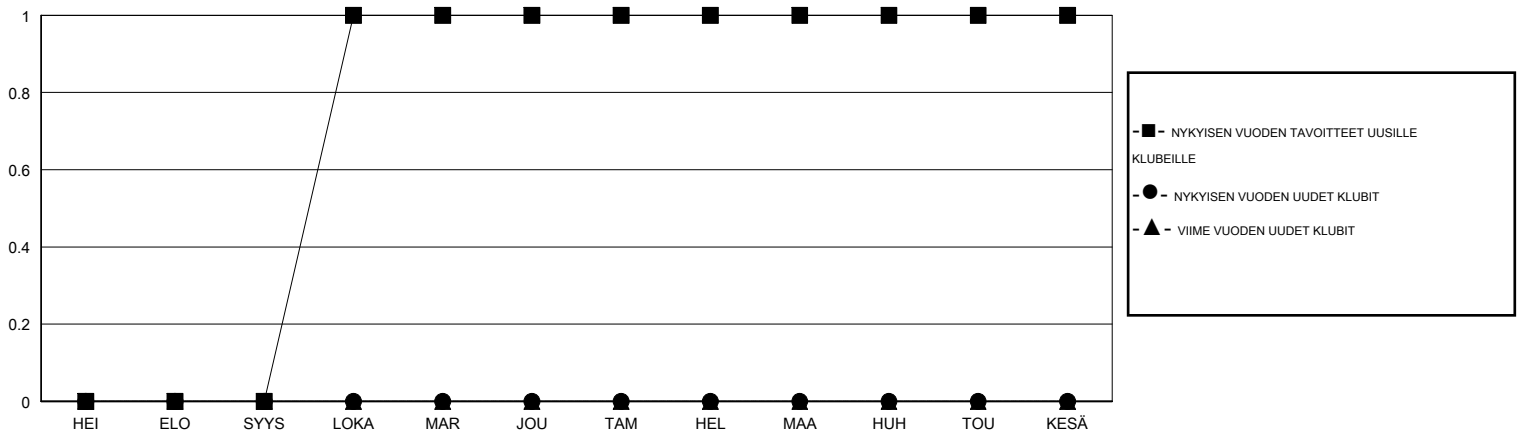

MONTHLY MEMBERSHIP PROGRESS REPORT

District 107 A

Results as of: 05/31/2018

GMT: ANTTI FORSELL

SIJAINI FINLAND

GMT VAALIPIIRI

Klubit				jäsentä			
TULOKSET 2017-2018				TULOKSET 2017-2018			
NELJÄNNES	UUDEN KLUBIN TAVOITE	UUDET KLUBIT	LOPETETUT KLUBIT	NELJÄNNES	JÄSENKASVUN NETTOTAVOITE	TOTEUTUNUT JÄSENKASVU	POISTETUT JÄSENET (mukaan lukien siirrot)
HEI/ELO/SYYS	0	0	1	HEI/ELO/SYYS	10	7	37
LOKA/MAR/JOU	1	0	0	LOKA/MAR/JOU	21	31	42
TAM/HEL/MAA	0	0	0	TAM/HEL/MAA	-5	32	24
HUH/TOU/KESÄ	0	0	0	HUH/TOU/KESÄ	-25	16	40

TAVOITTEET JA UUDET KLUBIT, KUMULATIIVINEN

TAVOITTEET JA JÄSENET, KUMULATIIVINEN

LAKKAUTETUT KLUBIT: 1

45 CLUBS OF 89 LISÄNNYT YHDEN TAI USEAMMAN UUTTA JÄSENTÄ

SUKUPUOLIJAKAUMA

MIES 1,921 (82.52%)
NAINEN 407 (17.48%)